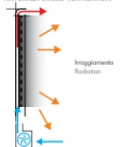

Mercurio

acciaio verniciato / varnished

2A2
Verniciato bianco
White varnished

RAL 9003

1A1
Verniciato nero
Black varnished

RAL 9005

PS05.A
Portasoviete per RD03**
Towel warmer for RD03**

VENTILAZIONE NATURALE/FORZATA
NATURAL/FORCED VENTILATION

| Codice Code | Descrizione Description | Dim. mm absic Dim. mm absic | Peso kg Weight kg | Centralino Controller | Ventilazione Ventilation | Portasoviete Towel roll | Potenza Watt Power Watt | Reso mc* Performance mc* |
|----------------|--|--------------------------------|----------------------|--------------------------|-----------------------------|----------------------------|----------------------------|-----------------------------|
| RD03.A.CVD | Radiatore Verniciato Varnished Radiator | 1600x500x55 | 20,0 | ✓ | ✓ | opt | 600/820 | 35,00 |